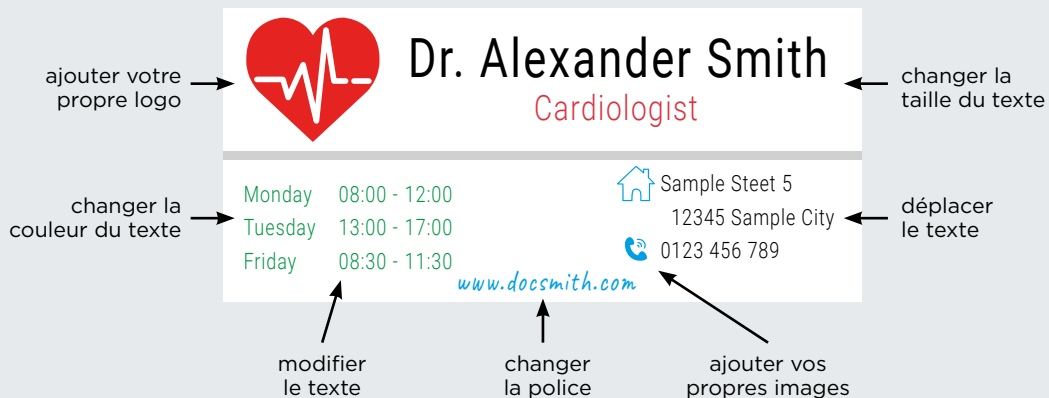

Pilote d'imprimante

Le pilote d'imprimante est disponible pour Windows 10.

Le pilote d'imprimante permet d'envoyer et d'imprimer directement à partir de programmes externes tels que Microsoft Word, Paint, des programmes de retouche photo ou des navigateurs Web. En outre, ce logiciel est doté d'options de réglage avancées, comme le réglage individuel des couleurs et des tailles d'impression exclusives comme 267 x 15 mm, 130 x 29 mm (2 lignes) ou 87 x 43 mm (3 lignes). Pour les premiers pas, COLOP fournit des modèles pour Microsoft Word et Excel ainsi qu'un manuel pour garantir un démarrage en douceur.

Télécharger le pilote d'imprimante :

<https://emark.colop.com/e-mark/downloads/software-app-printer-driver-download>

Modèles sur notre site web

Tous nos modèles supplémentaires se trouvent sous le lien suivant :

<https://emark.colop.com/templates>

Vous pouvez choisir parmi différentes catégories, sélectionner des modèles individuels, puis les télécharger ensemble. Il suffit ensuite de les enregistrer sur l'appareil concerné et de les importer dans l'application. Ce qui est génial avec les modèles, c'est qu'ils peuvent être facilement modifiés et permettent ainsi d'ajouter une touche personnelle !

Vous trouverez des instructions étape par étape ici :

<https://emark.colop.com/faq/templates>

1. **1. Téléchargez l'un de nos modèles entièrement modifiables sur le site Web ...**
2. **2. ... et personnalisez-le entièrement selon vos besoins et vos goûts !**