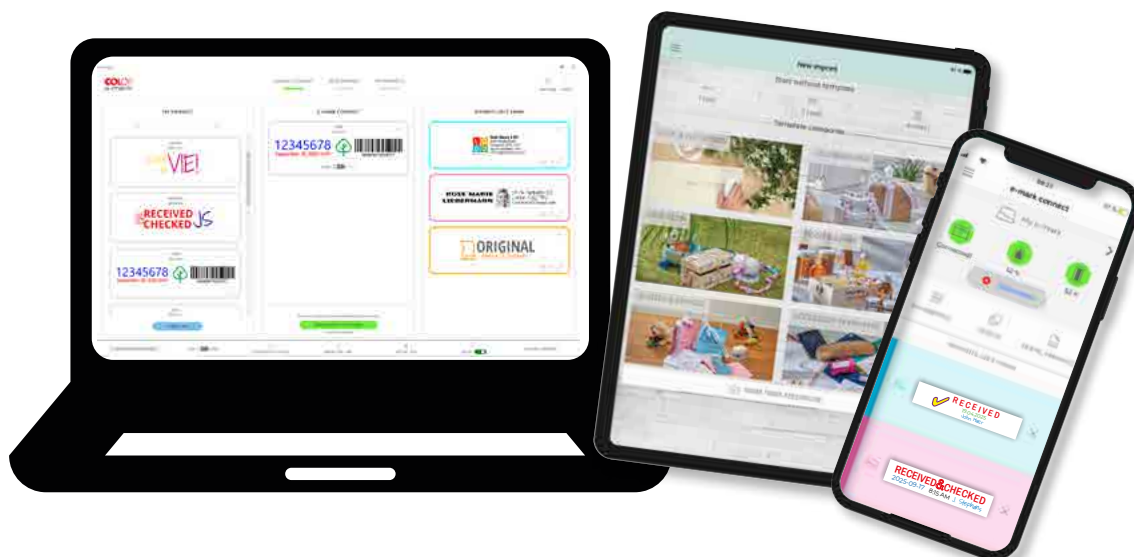

QU'EST-CE QUE L'E-MARK® ?

L'e-mark est une imprimante mobile destinée à de nombreux usages différents, principalement dans le secteur professionnel. Elle est commandée par une application pour Android ou iOS, ou par la version PC de l'e-mark sous Windows. En quelques clics, vous pouvez facilement concevoir votre empreinte, l'envoyer à l'e-mark via WIFI et l'imprimer immédiatement en déplaçant l'e-mark latéralement.

COMMENT FONCTIONNE L'E-MARK® ?

L'e-mark est prêt à imprimer en quelques étapes seulement :

1. Mise en service de l'e-mar
2. Installer l'application/le logiciel et connecter l'e-mark (WIFI/USB)
3. Créer une empreinte ou utiliser un modèle existant
4. Envoyer l'empreinte et imprimer !

App & logiciels

L'application prend en charge les appareils équipés des systèmes d'exploitation Android 7.0 et iOS 11 et supérieur.

Le logiciel de bureau fonctionne sur les ordinateurs équipés de Windows 8.1 et 10. En plus de l'application standard, l'e-mark peut également être utilisé avec l'application e-mark create. Cette application a été spécialement conçue pour les besoins créatifs.

Télécharger l'application mobile et logiciel de bureau:

<https://emark.colop.com/software>

L'application permet la création de n'importe quelle empreinte que vous souhaitez. Qu'il s'agisse de texte, d'image, de date, de numérotation, de code QR ou d'une combinaison de ces éléments, il n'y a (presque) aucune limite à la conception individuelle.