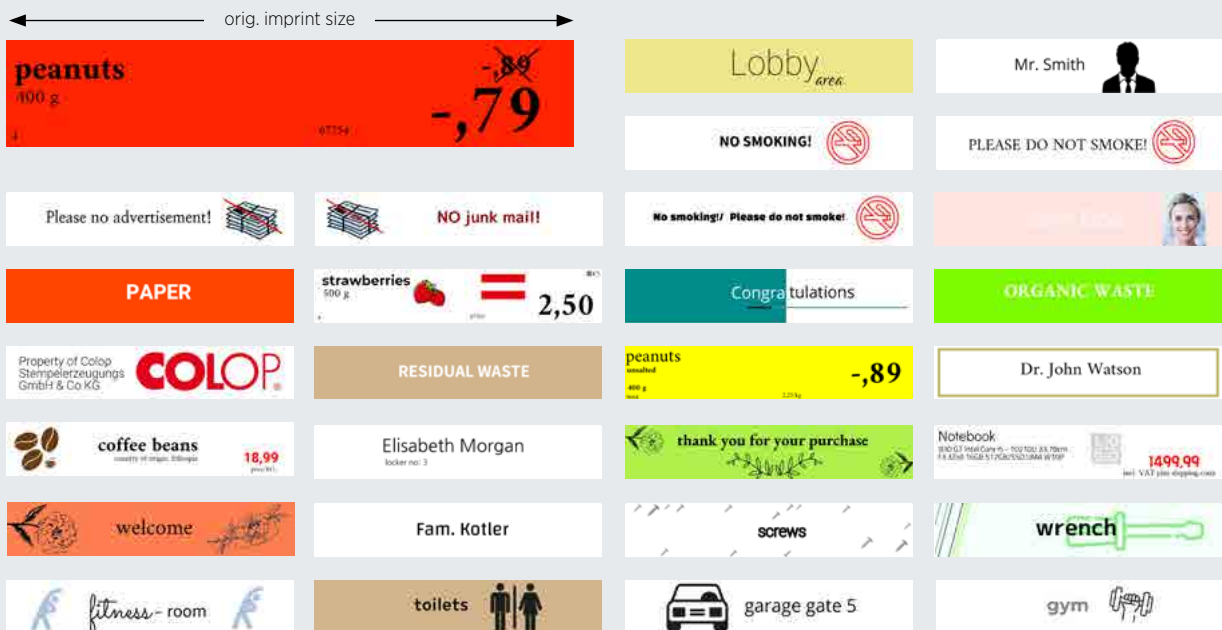

MODÈLES D'EMPREINTES "BADGES 45 MM"

Téléchargement de modèles : <https://emark.colop.com/templates/signs45>

MODÈLES D'EMPREINTES "BADGES 80 MM"

Téléchargement de modèles : <https://emark.colop.com/templates/signs80>