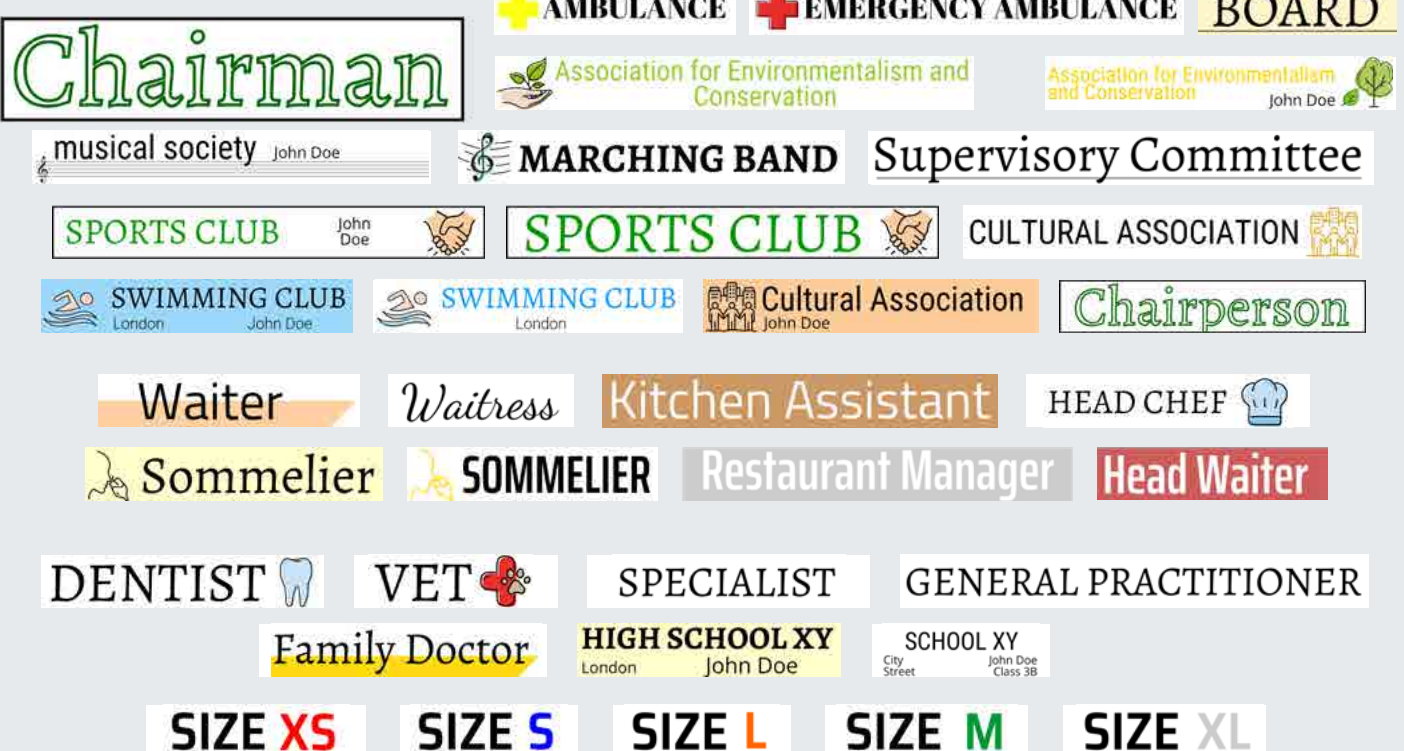

MODÈLES D' "ÉTIQUETTES TEXTILES SANS FIN"

Téléchargement de modèles : <https://emark.colop.com/templates/textilelabels>

← taille de l'empreinte d'origine →