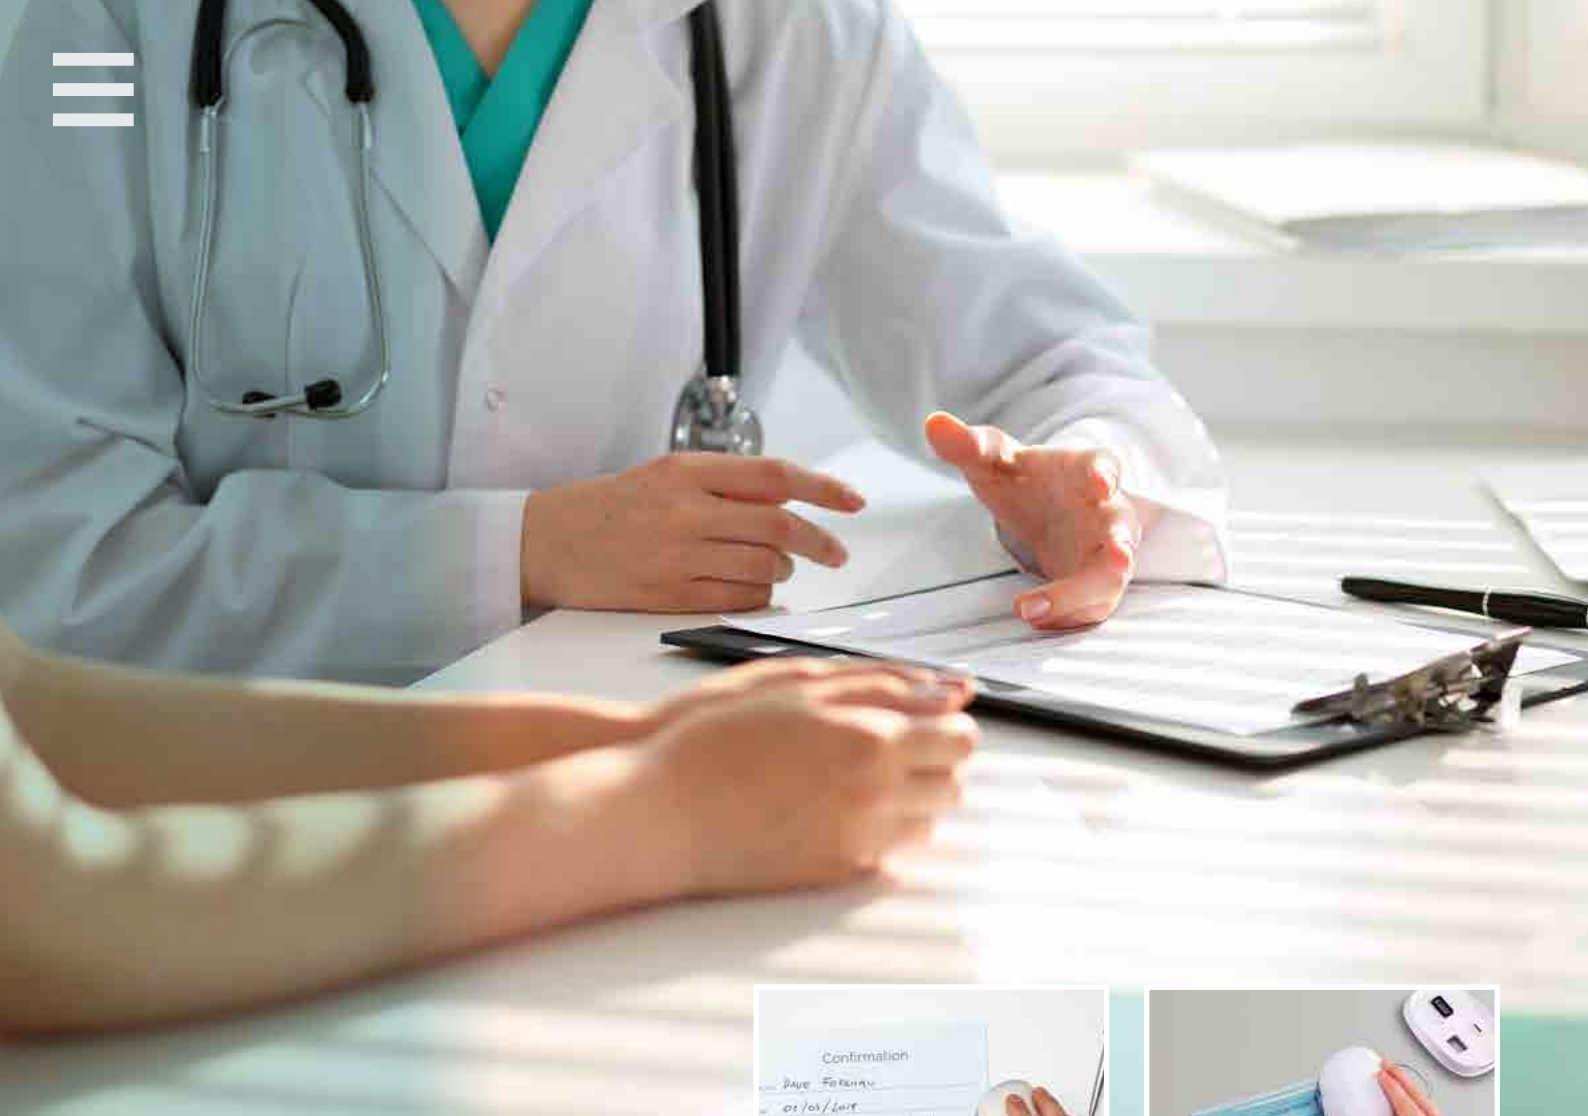

COLOP e-mark® DANS LES SOINS DE SANTÉ

L'e-mark est l'outil idéal pour les médecins, les pharmaciens, le personnel infirmier ou pour la gestion et l'administration des établissements de santé. Elle peut simplifier de nombreuses choses, notamment dans le cadre des relations avec les patients.