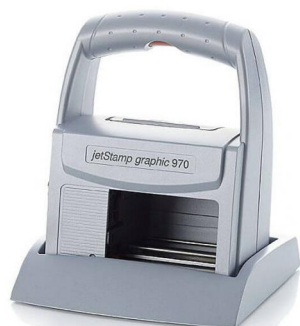

jetStamp graphic 970

Codes-barres à numérotation / horodatage: dim. max. de l'empreinte : 65 x 12,7 mm (L x H)

Pos.	Exemples d'empreintes	Hauteur
Pos. 224	Production Date: 2018-01-29 09:23 Best Before: Dec 2018 Charge No.: 12345678	12.7 mm
Pos. 225	  Barcode, Logo, Text, Datum, Uhrzeit und Nummer REINER	12.7 mm
Pos. 226	  1234567890128 2021-06-01 15:04	12.7 mm
Pos. 227	 20210915CODE1280181	12.7 mm

Le jetStamp graphic 970 est une imprimante mobile à jet d'encre permettant le marquage simple et rapide de documents et de produits. Il peut, en plus d'un numéro, d'une date, de l'heure et d'un texte, imprimer également des graphismes et des codes-barres. Grâce à l'encre MP, il est possible d'imprimer sur des surfaces lisses telles que les métaux et les matières plastiques. Mobile, maniable et facilement programmable.

Descriptif

- Numéro, date, heure, texte ainsi que des graphismes et des codes-barres
- Code-barres à numérotation et horodatage en continu
- Vous pouvez enregistrer dans l'appareil jusqu' à 4 empreintes
- L'empreinte est réalisée simplement et rapidement sur ordinateur, puis transmis via USB ou Bluetooth
- Il est maniable et facile à transporter vers les produits à marquer grâce à son fonctionnement avec piles rechargeables
- Les documents/produits peuvent être marqués rapidement et individuellement
- Il est possible grâce à l'encre MP d'imprimer sur des surfaces métalliques et des matières plastiques. L'encre sèche rapidement et est indélébile en peu de temps.
- Dim. max. de l'empreinte : 65 x 12,7 mm (L x H)

jetStamp graphic 970 - Caractéristiques techniques

Dimensions (L x P x H) :	140 x 160 x 85
Dimension de la base (L x P x H) :	155 x 140 x 30
Poids :	env. 520 g
Technique d'impression :	jet d'encre
Dim. max. de l'empreinte (L x H) :	65 x 12,7
Vitesse d'impression max. :	< 1 s/impression
Résolution:	300 dpi
Capacité des piles rechargeables :	jusqu'à 1000 empreintes