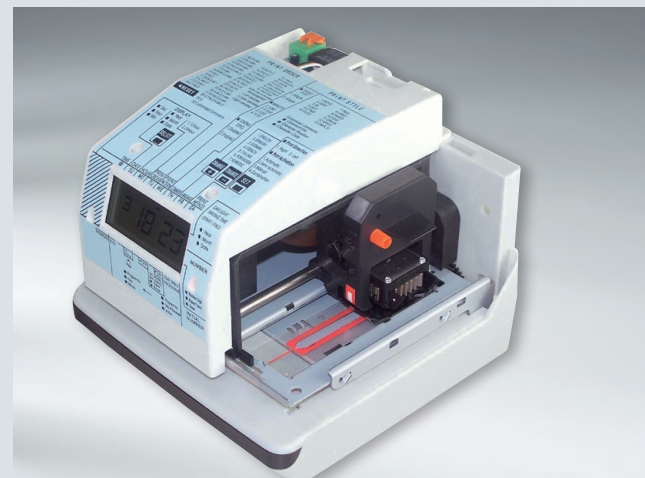

L'attractif...

Le timeStamp 131 est un marqueur électrique compact au design moderne. Sa mise en fonction est simple et ses possibilités d'impression multiples. Il est idéal pour tous les services de l'entreprise ayant besoin d'imprimer la date et l'heure et un numéro:

NEW: Avec numérotation

REINER

www.reiner.de

timeStamp 131

Le petit électrique multifonctions.

timeStamp 131

Empreintes à taille réelle

17 FEV 2012 16:43

Caractéristiques techniques:

- Affichage électronique du jour, des heures, des minutes et du jour de la semaine
- Affichage de l’heure sous différentes formes (12 ou 24 H – Minutes/Heure – 1/100 – 1/10 ou 1/20 Heure)
- Impression 1 ligne, largeur d’empreinte maximum 40 mm, caractères de 3 mm
- Empreinte personnalisée 3 lignes possible
- Livré avec une cassette à ruban
- Mire de position d’impression
- Déclenchement automatique, semi-automatique, manuel ou mixte
- Capacité d’impression: 1 original + 3 copies
- Butée de profondeur réglable pour la profondeur d’introduction du papier
- Programmation de l’appareil par touches avec curseur
- Verrouillage du programme par mot de passe
- Fixation murale livrée avec l’appareil
- Garantie 12 mois

Caractéristiques techniques:

- Couleur du boîtier: gris
- Dimensions: 171 x 164 x 145 mm (L x P x H)
- Poids: 2,2 kg

Cassette à ruban et tête d’impression

Possibilités de réglages simples